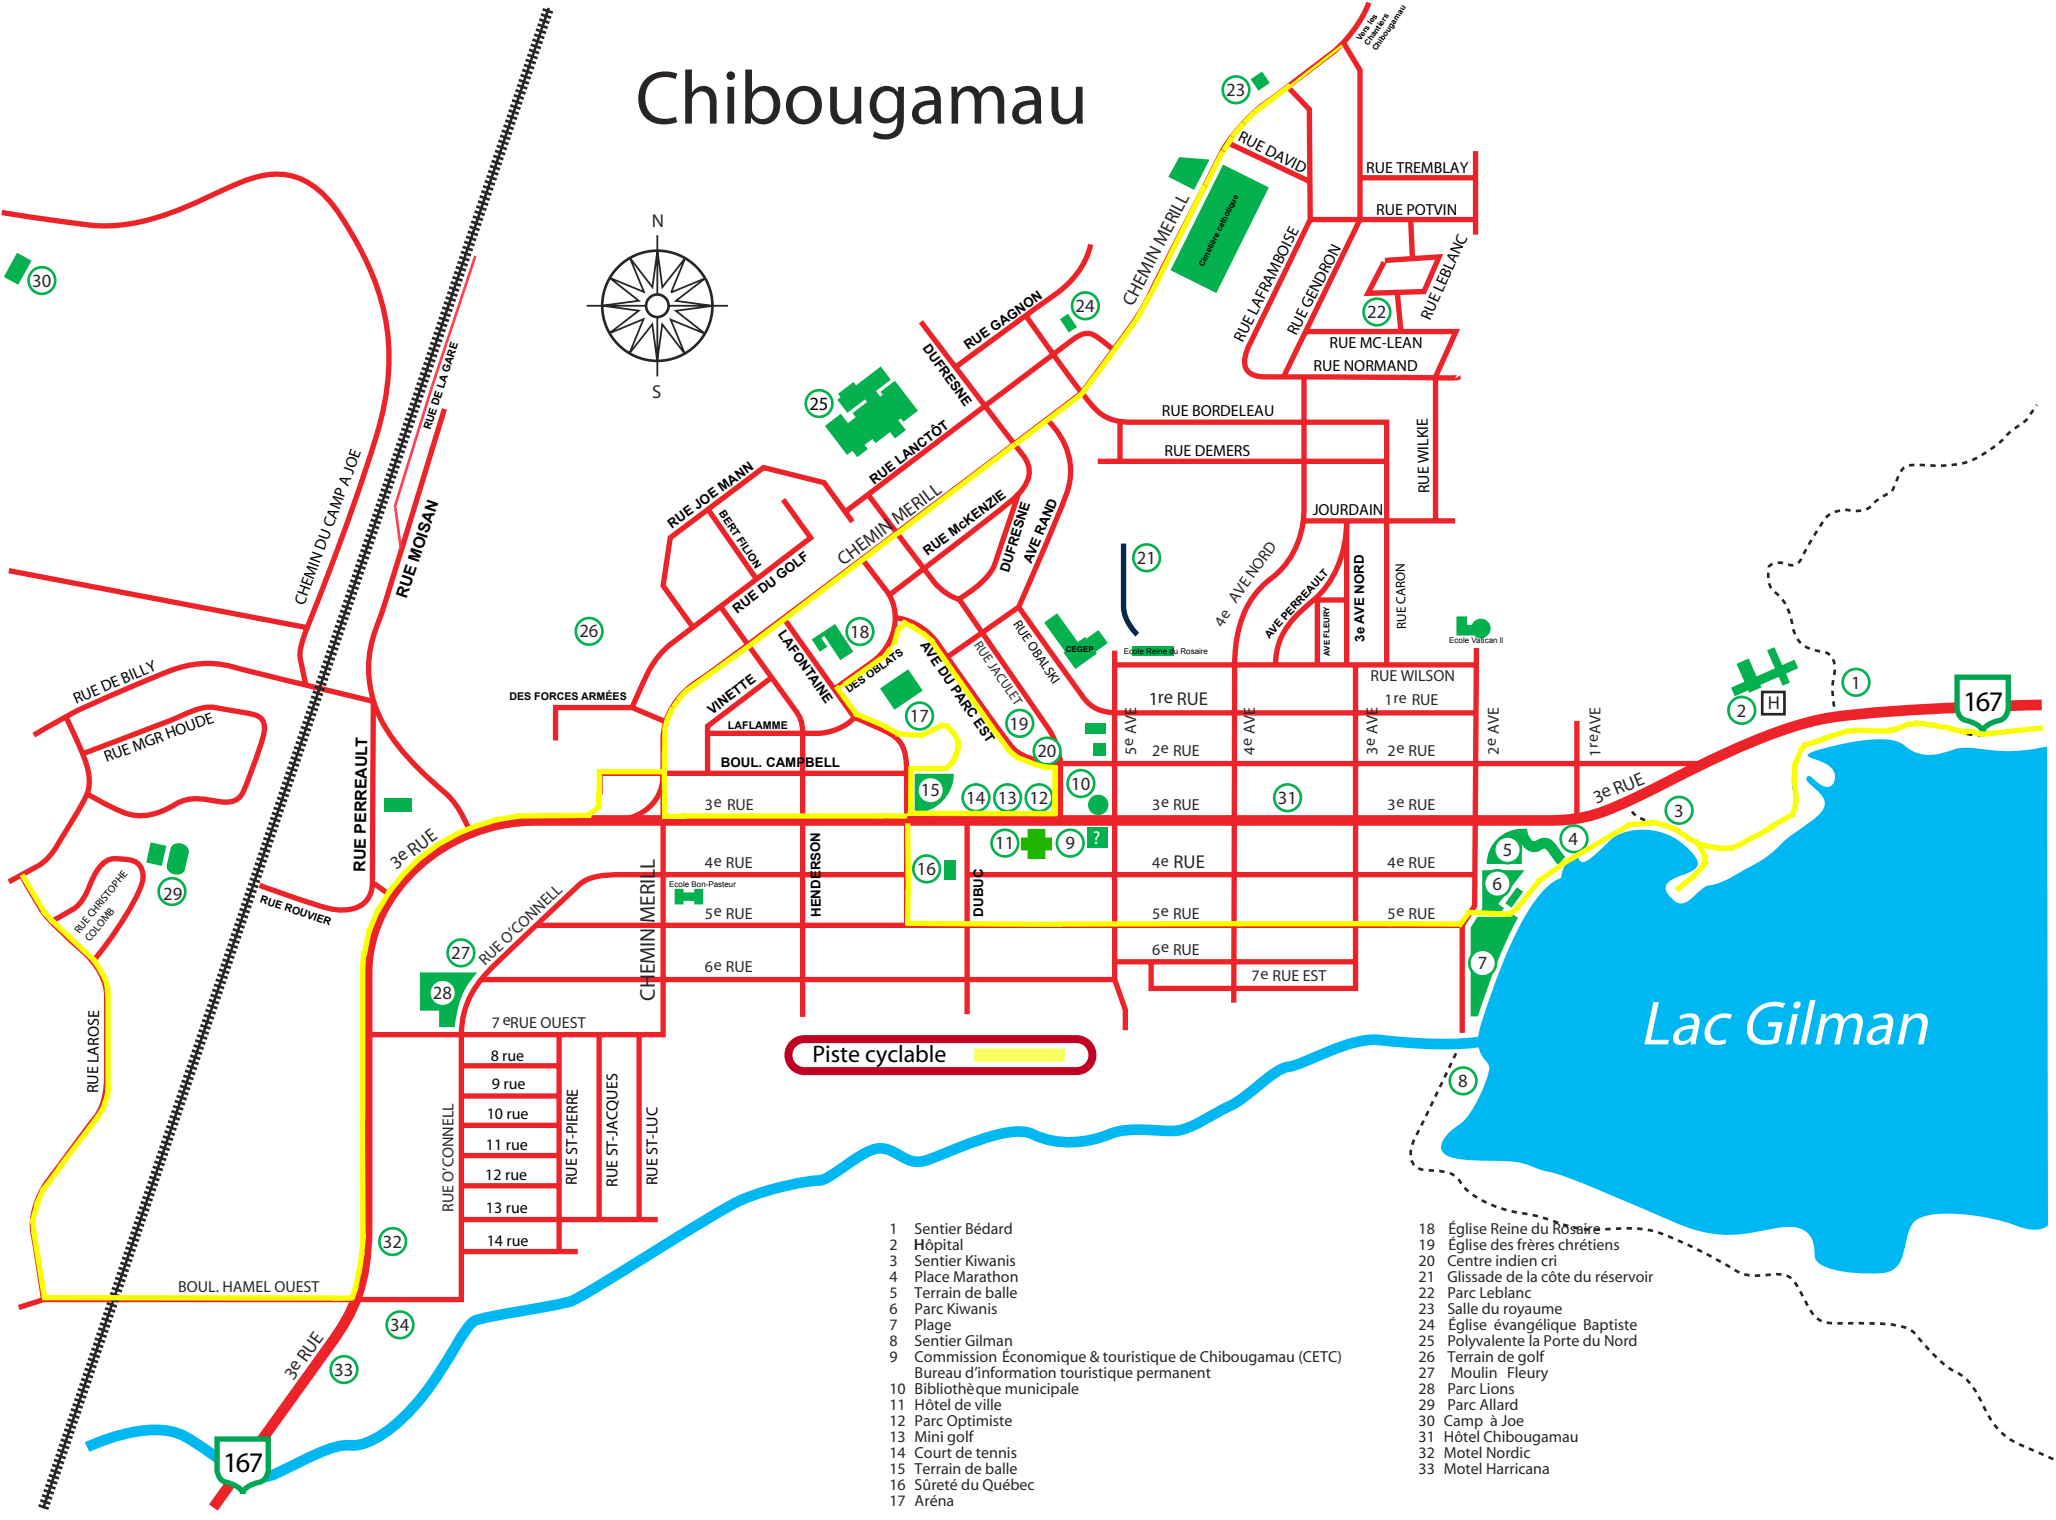

Chibougamau

Piste cyclable

- 1 Sentier Bédard
- 2 Hôpital
- 3 Sentier Kiwanis
- 4 Place Marathon
- 5 Terrain de balle
- 6 Parc Kiwanis
- 7 Plage
- 8 Sentier Gilman
- 9 Commission Économique & touristique de Chibougamau (CETC)
Bureau d'information touristique permanent
- 10 Bibliothèque municipale
- 11 Hôtel de ville
- 12 Parc Optimiste
- 13 Mini golf
- 14 Court de tennis
- 15 Terrain de balle
- 16 Sûreté du Québec
- 17 Aréna

- 18 Église Reine du Rosaire
- 19 Église des frères chrétiens
- 20 Centre indien cri
- 21 Glissade de la côte du réservoir
- 22 Parc Leblanc
- 23 Salle du royaume
- 24 Église évangélique Baptiste
- 25 Polyvalente la Porte du Nord
- 26 Terrain de golf
- 27 Moulin Fleury
- 28 Parc Lions
- 29 Parc Allard
- 30 Camp à Joe
- 31 Hôtel Chibougamau
- 32 Motel Nordic
- 33 Motel Harricana

Lac Gilman

167

167